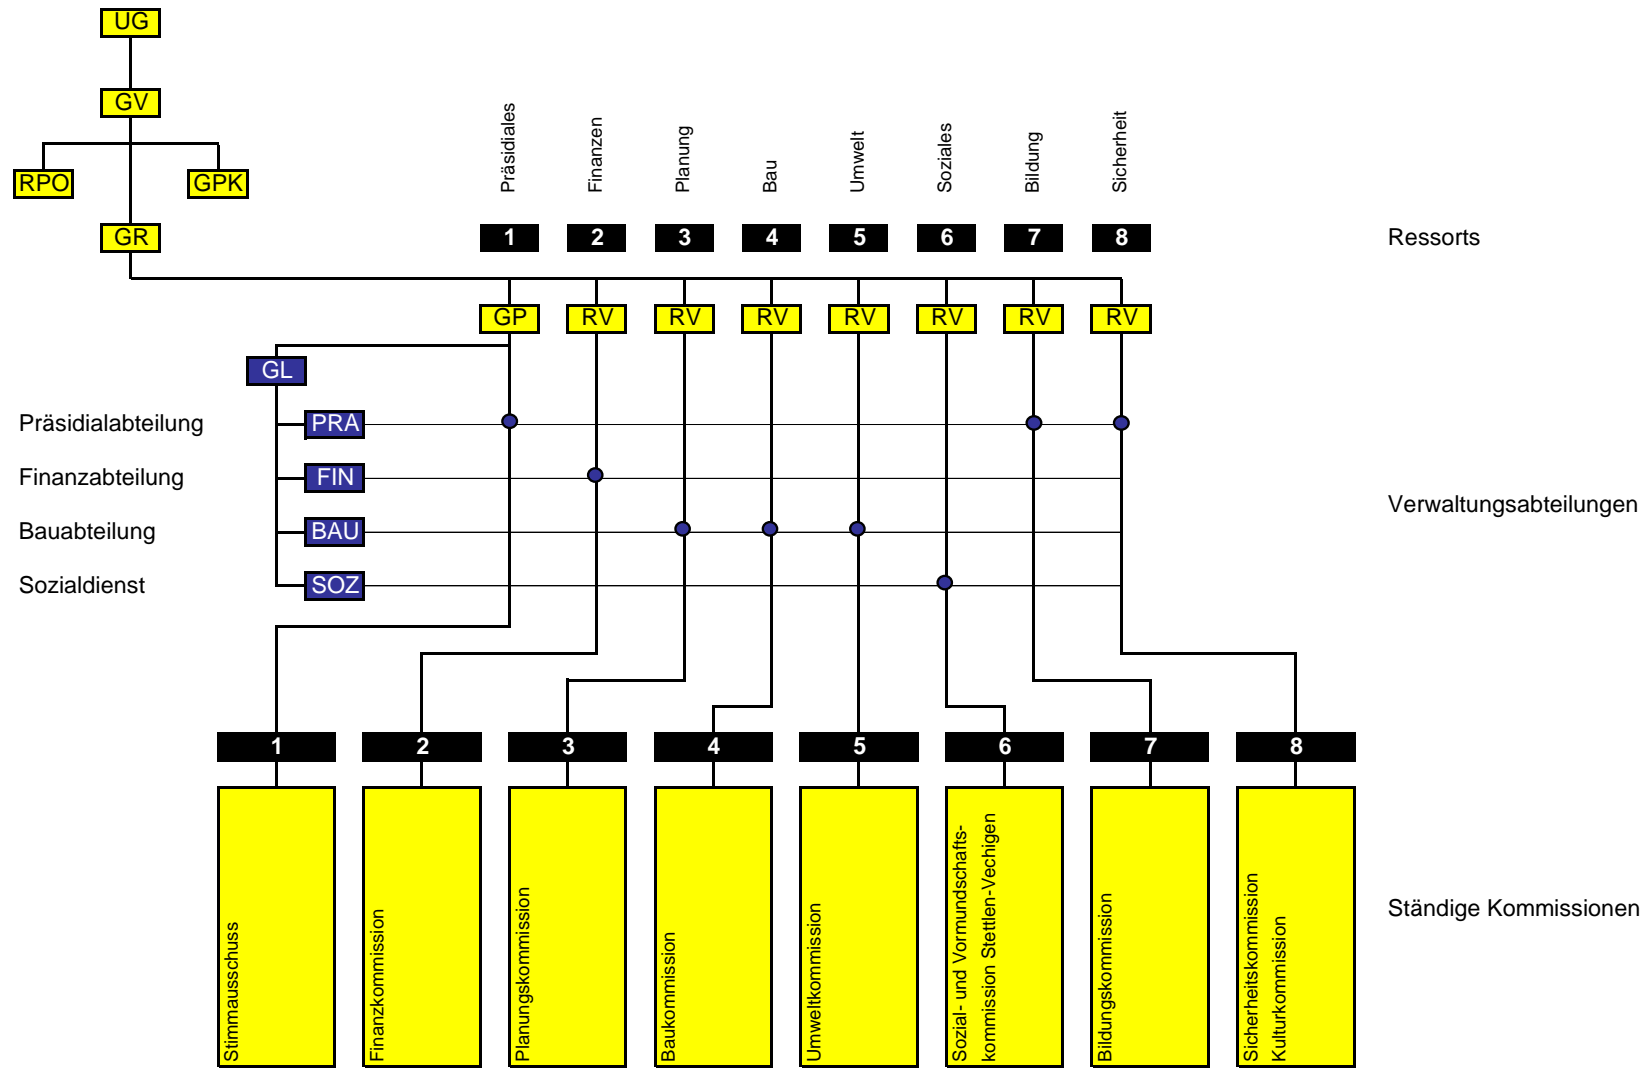

Behörden- und Verwaltungsorganisation

Legende:

UG = Urnengemeinde
GV = Gemeindeversammlung

RPO = Rechnungsprüfungsorgan
GPK = Geschäftsprüfungskommission

GR = Gemeinderat
GP = Gemeindepräsident

RV = Ressortvorsteher